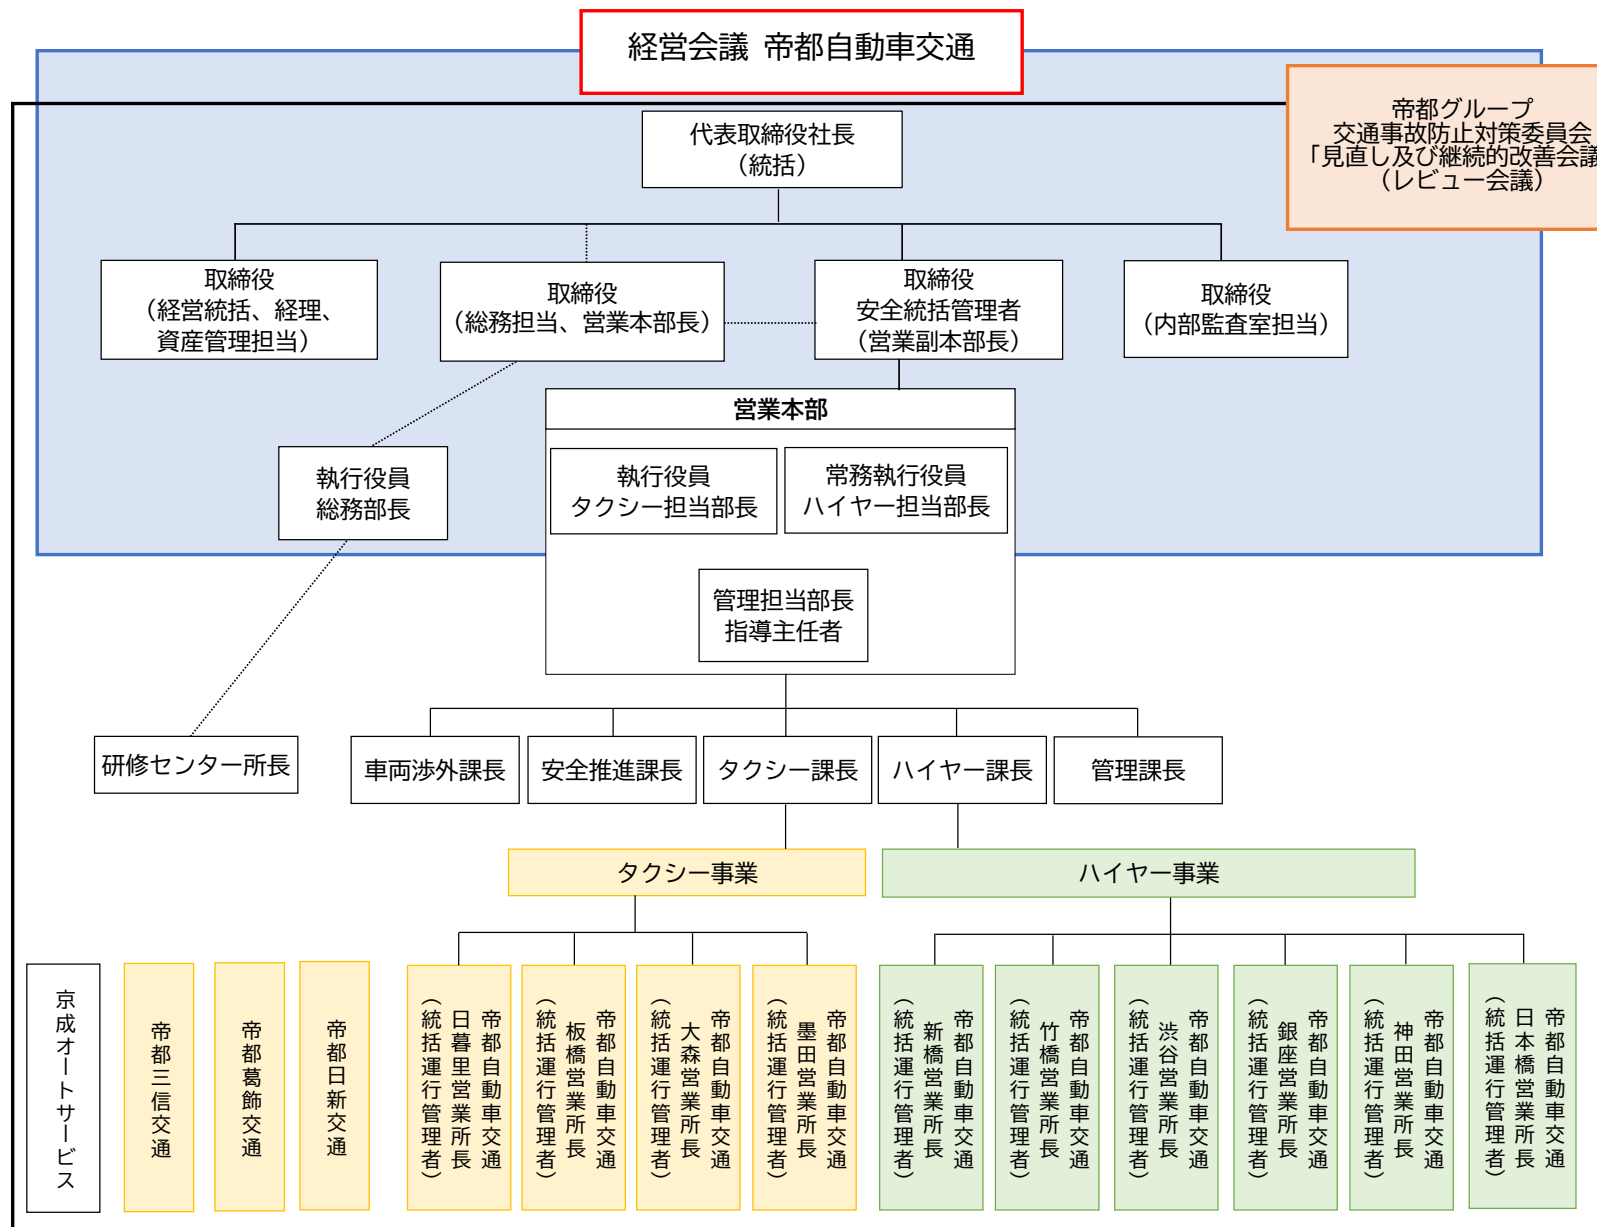

輸送の安全に関する組織体制図

帝都自動車交通株式会社

2026年3月1日 現在

輸送の安全に関する指揮命令系統

帝都自動車交通株式会社

2026年3月1日 日曜日