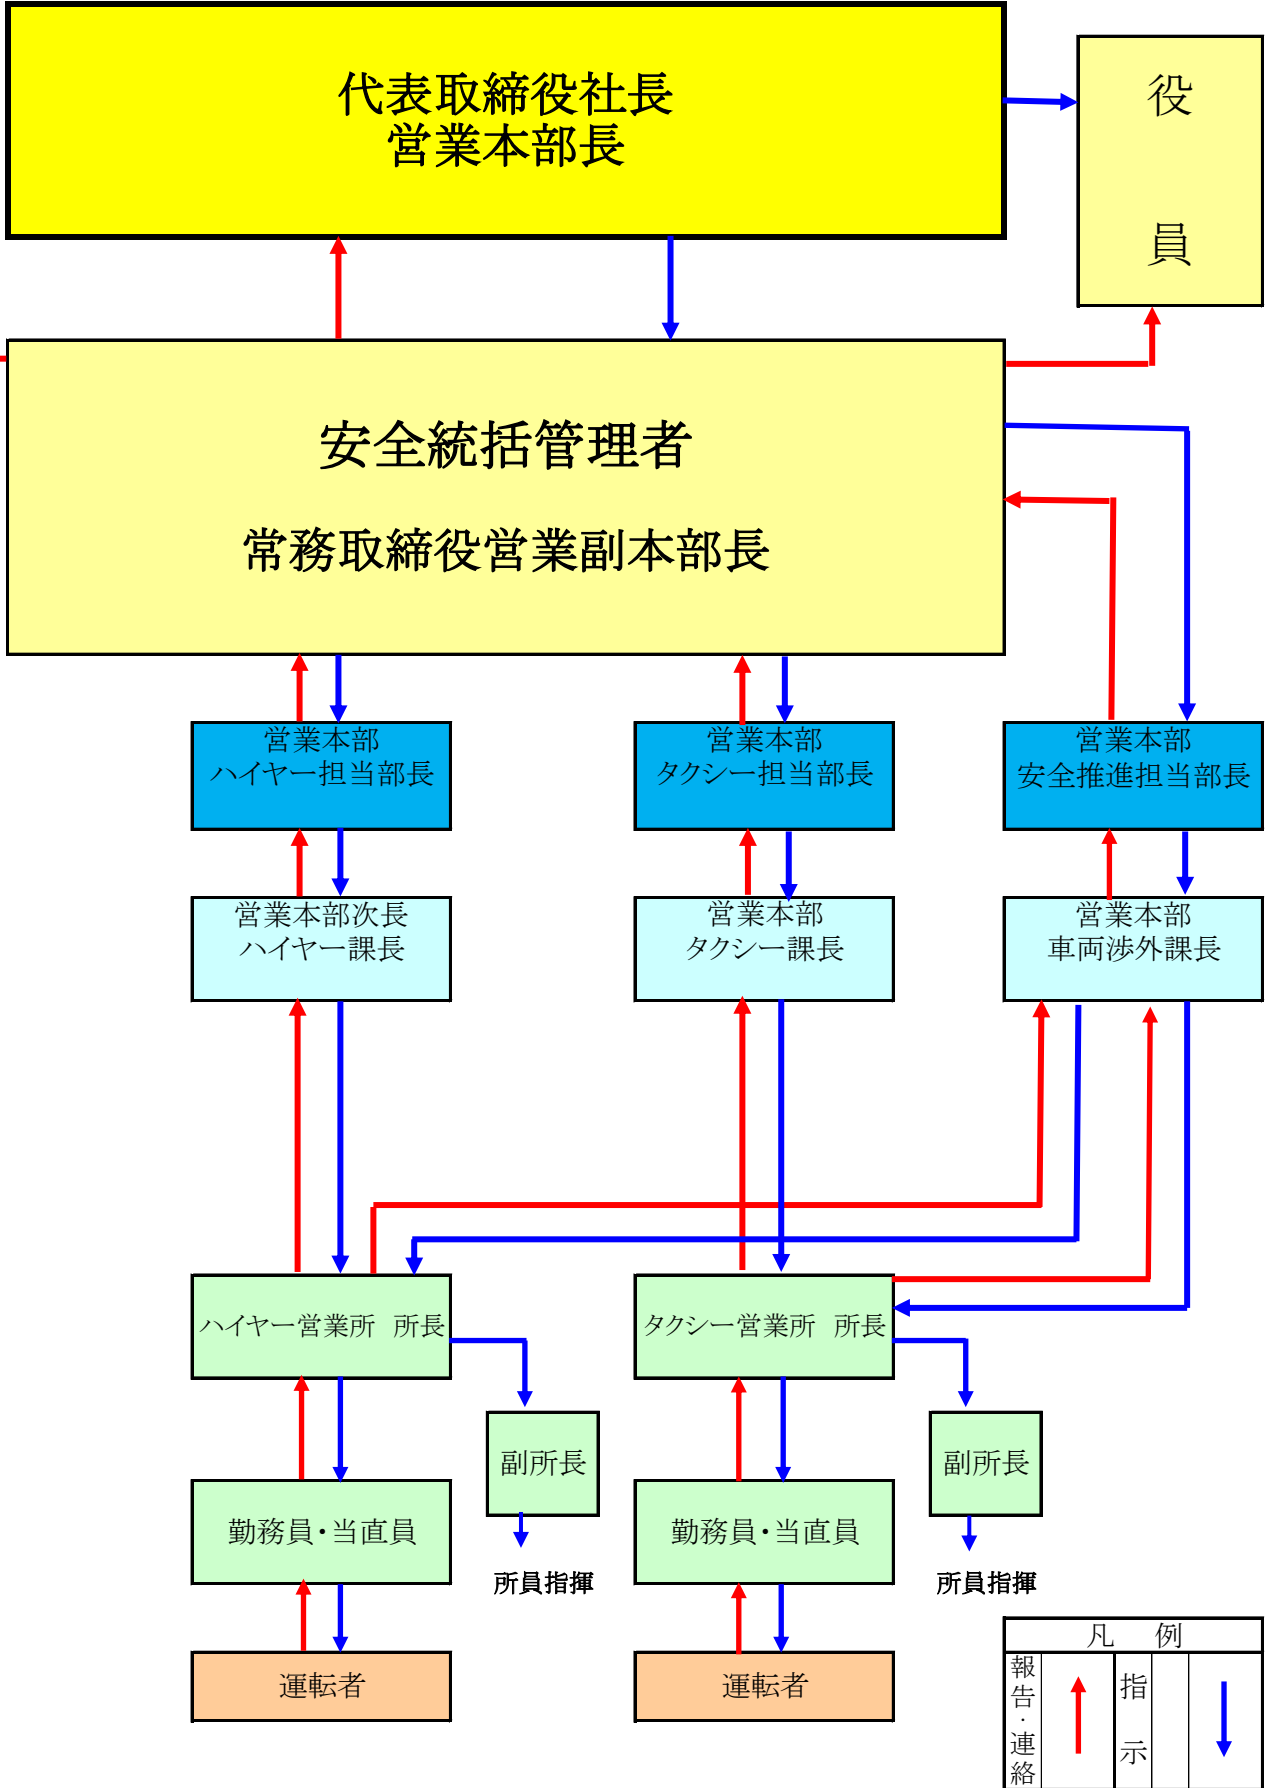

重大事故・重大事件発生等の連絡・指揮系統

東京運輸支局

凡 例			
報告・連絡	↑	指示	↓