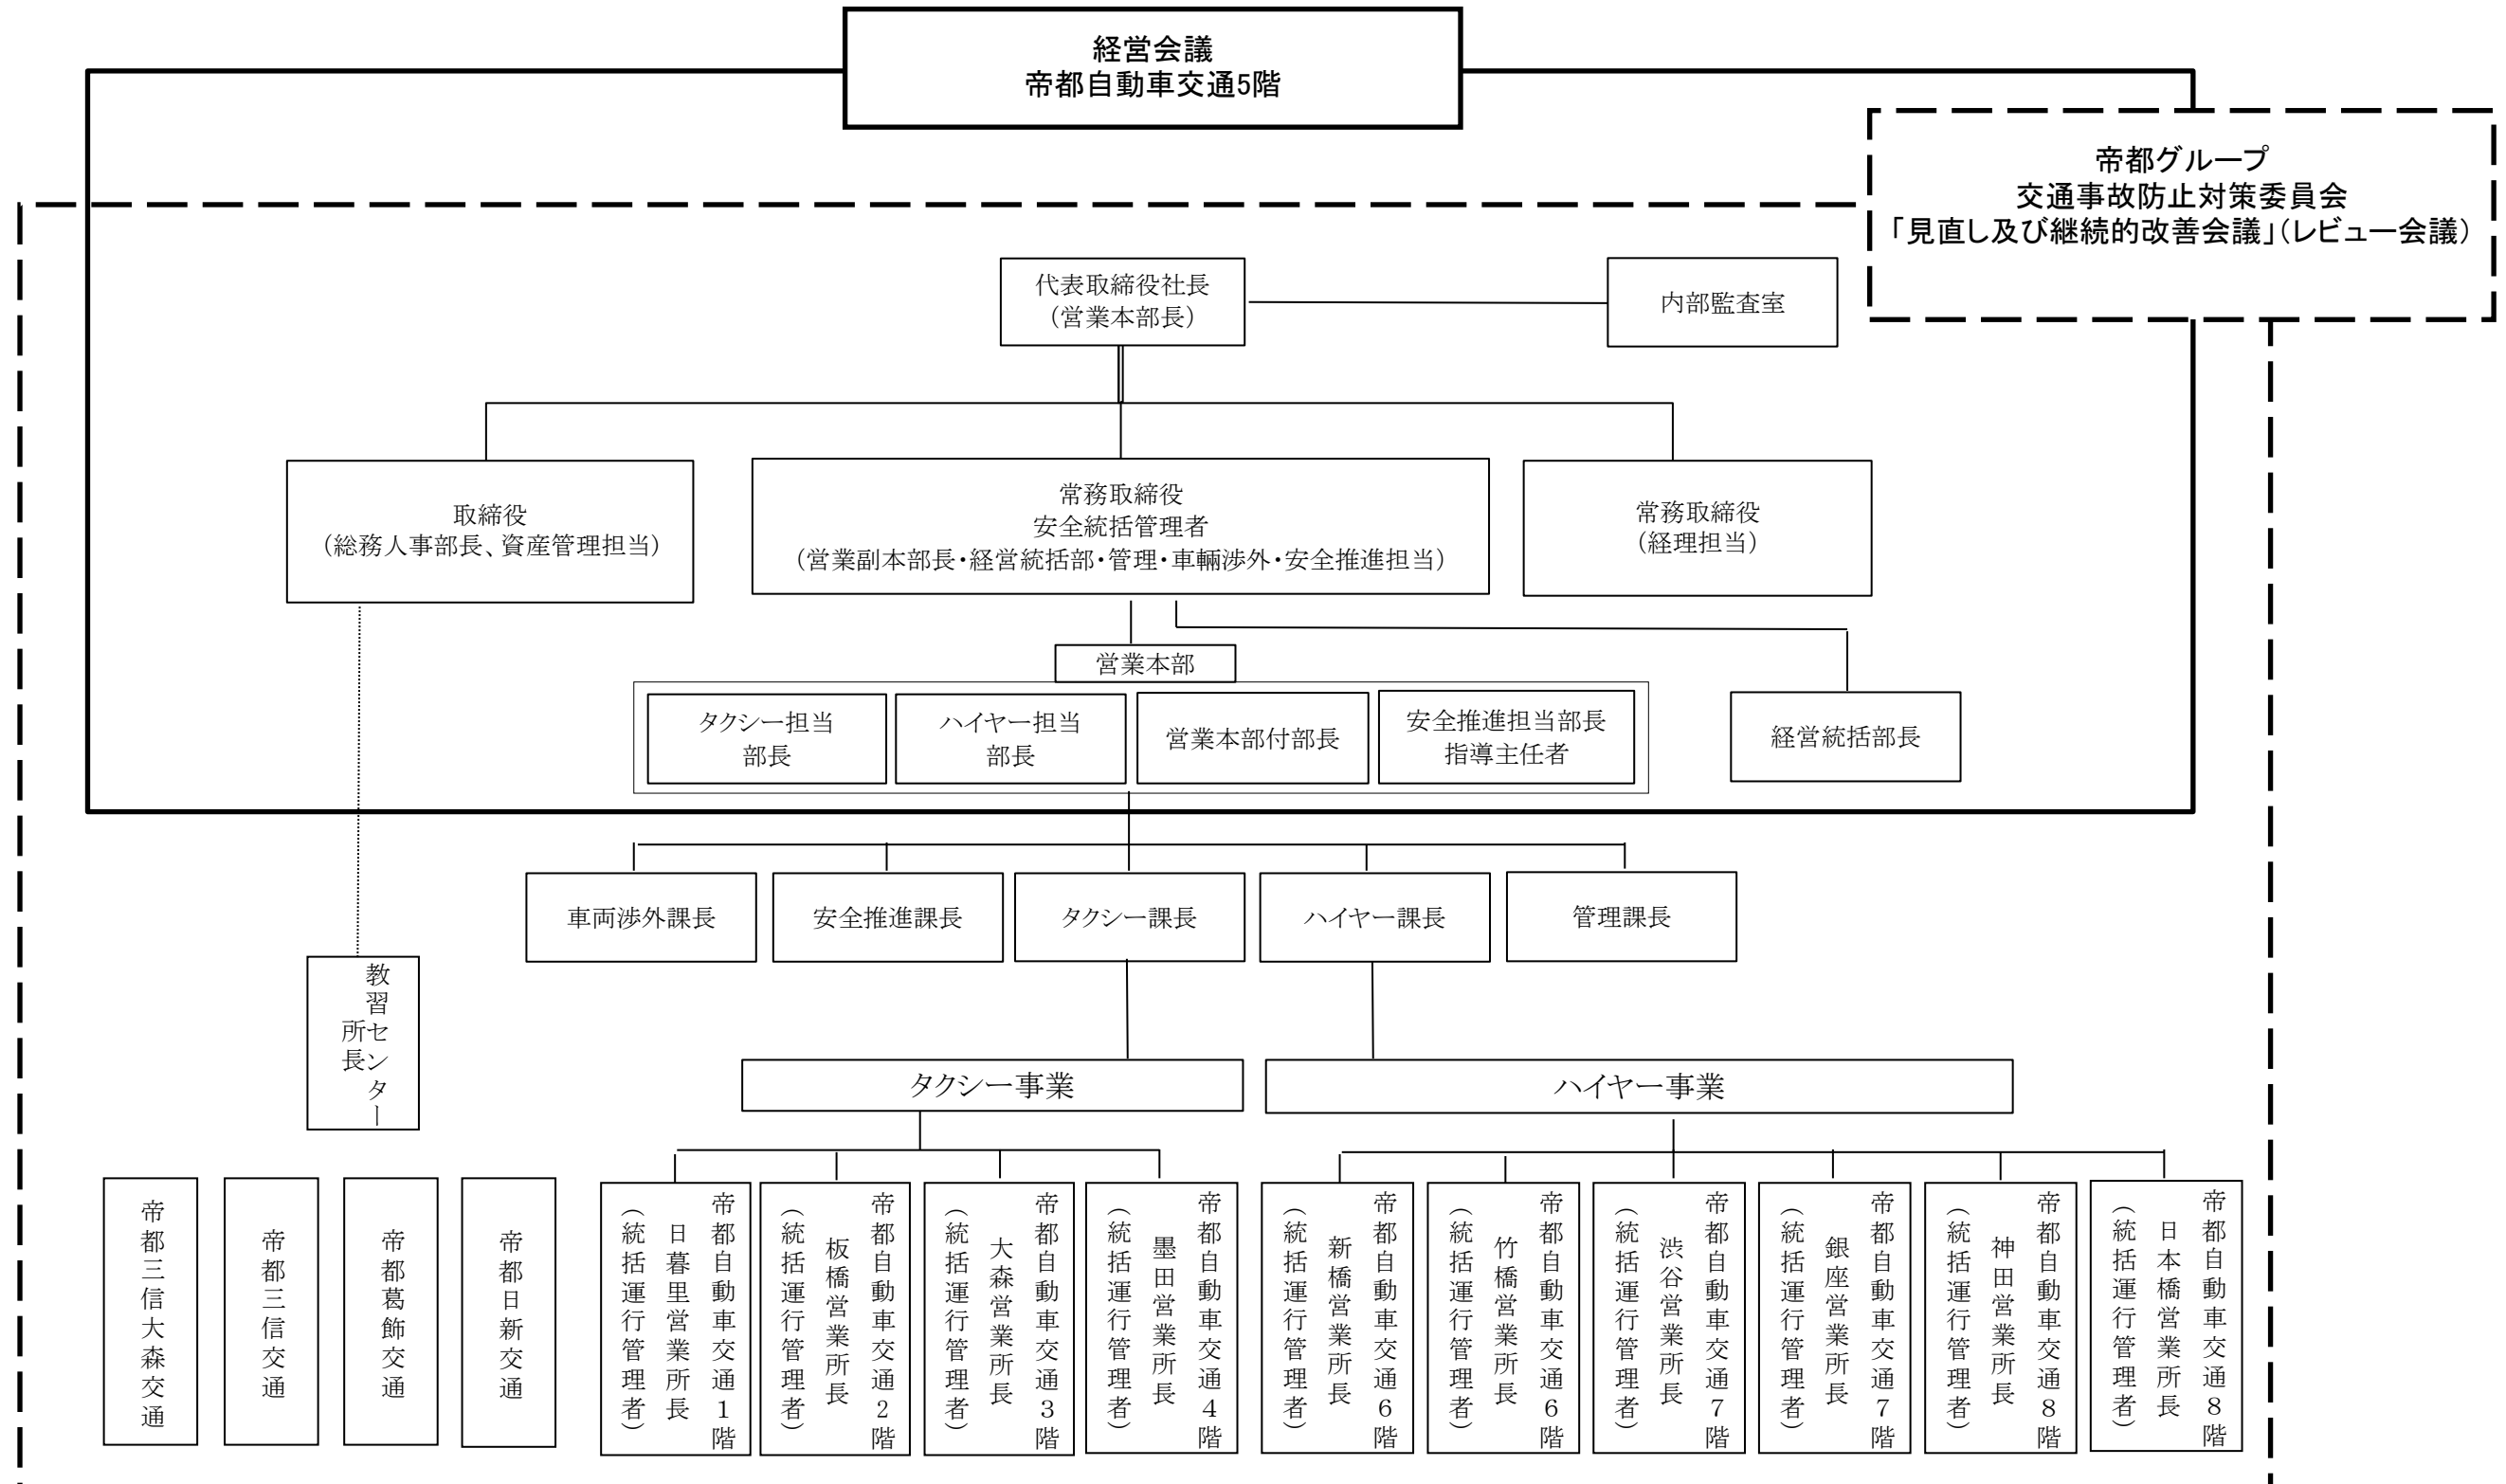

輸送の安全に関する組織体制図

帝都自動車交通株式会社

2020年3月1日 現在

輸送の安全に関する指揮命令系統

帝都自動車交通株式会社
令和元年5月1日 現在