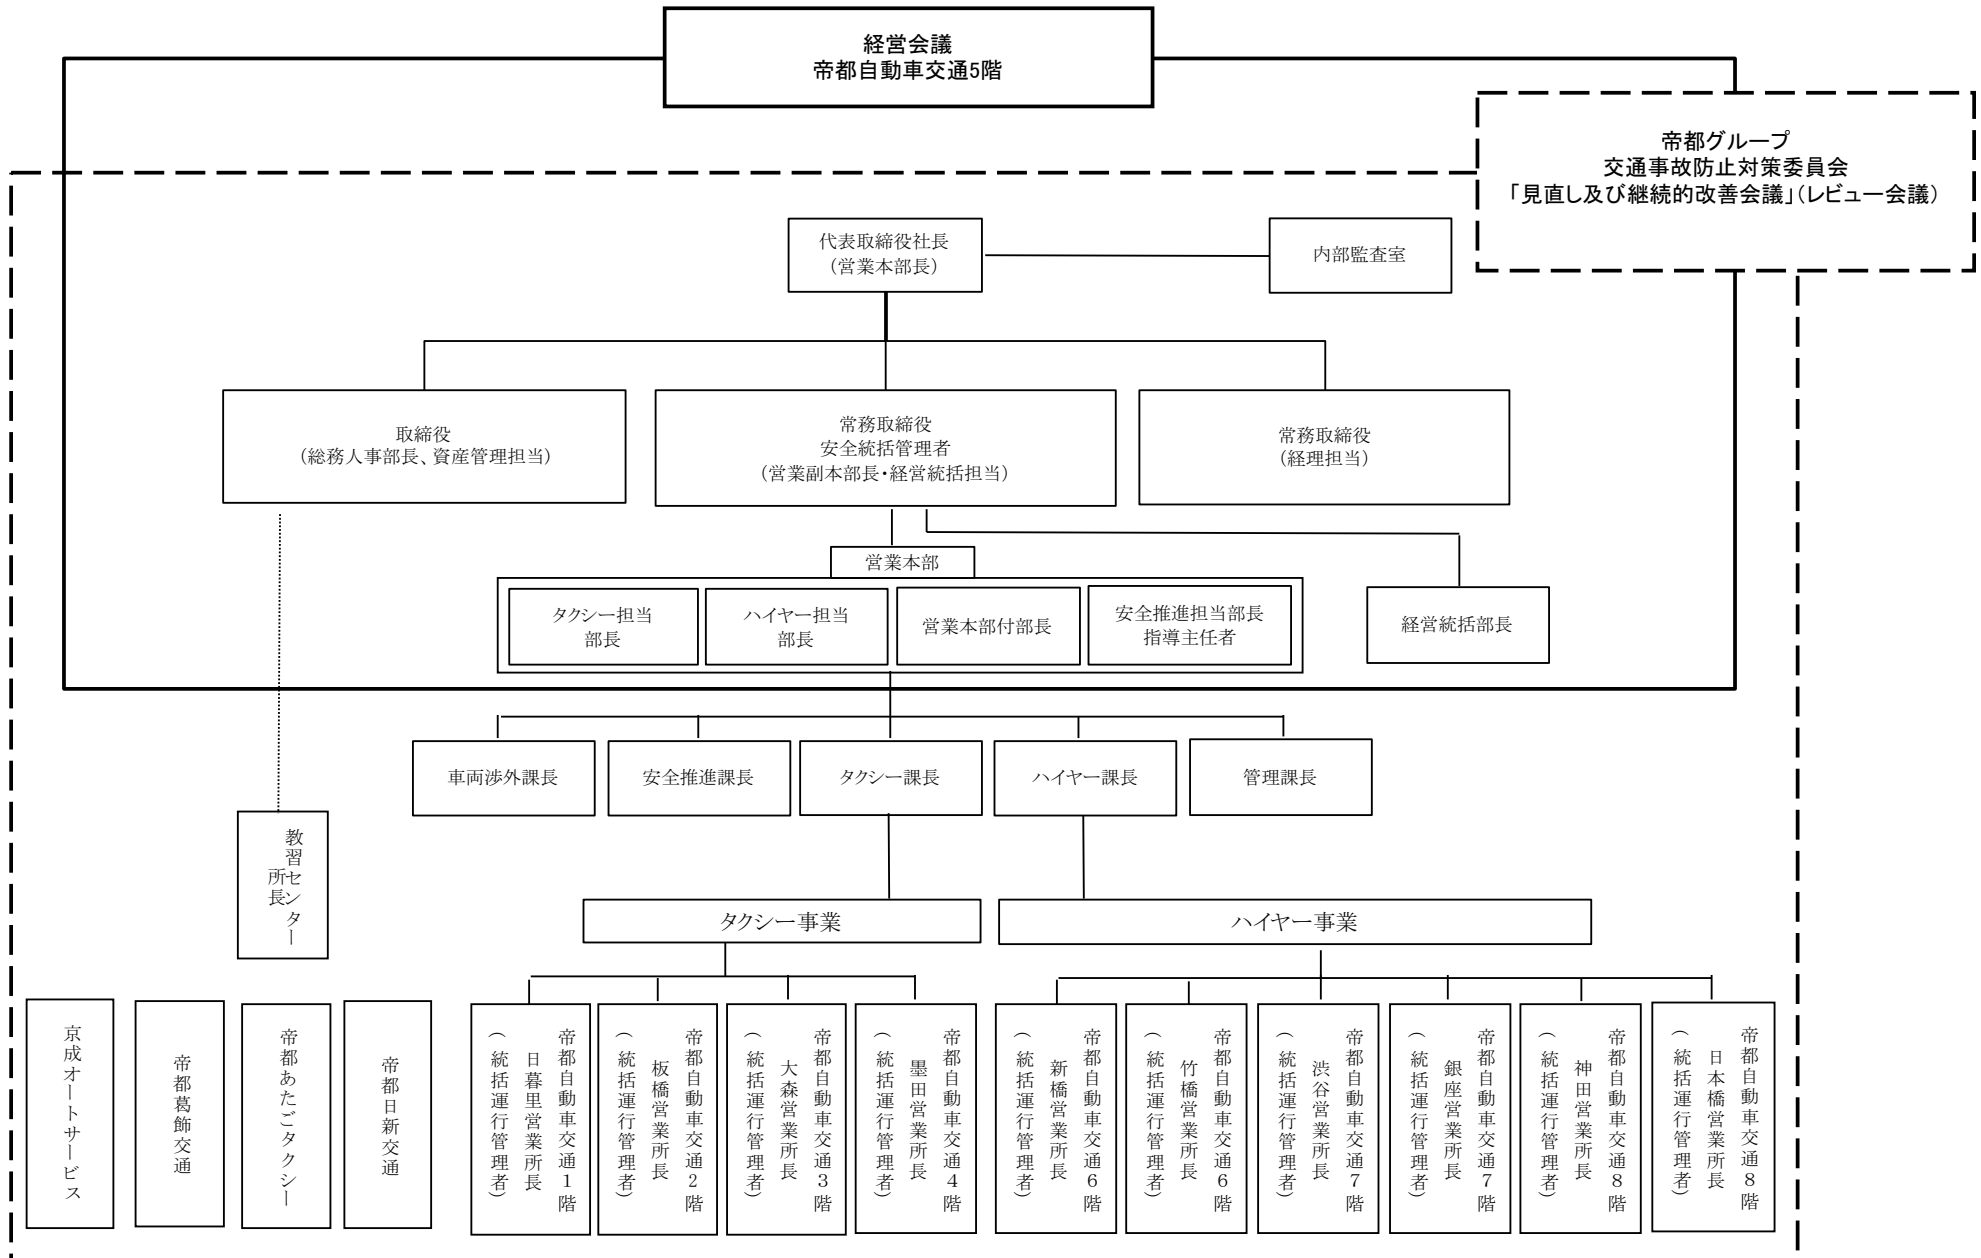

輸送の安全に関する組織体制図

帝都自動車交通株式会社

2019年3月1日 現在

輸送の安全に関する指揮命令系統

帝都自動車交通株式会社
令和元年5月1日 現在