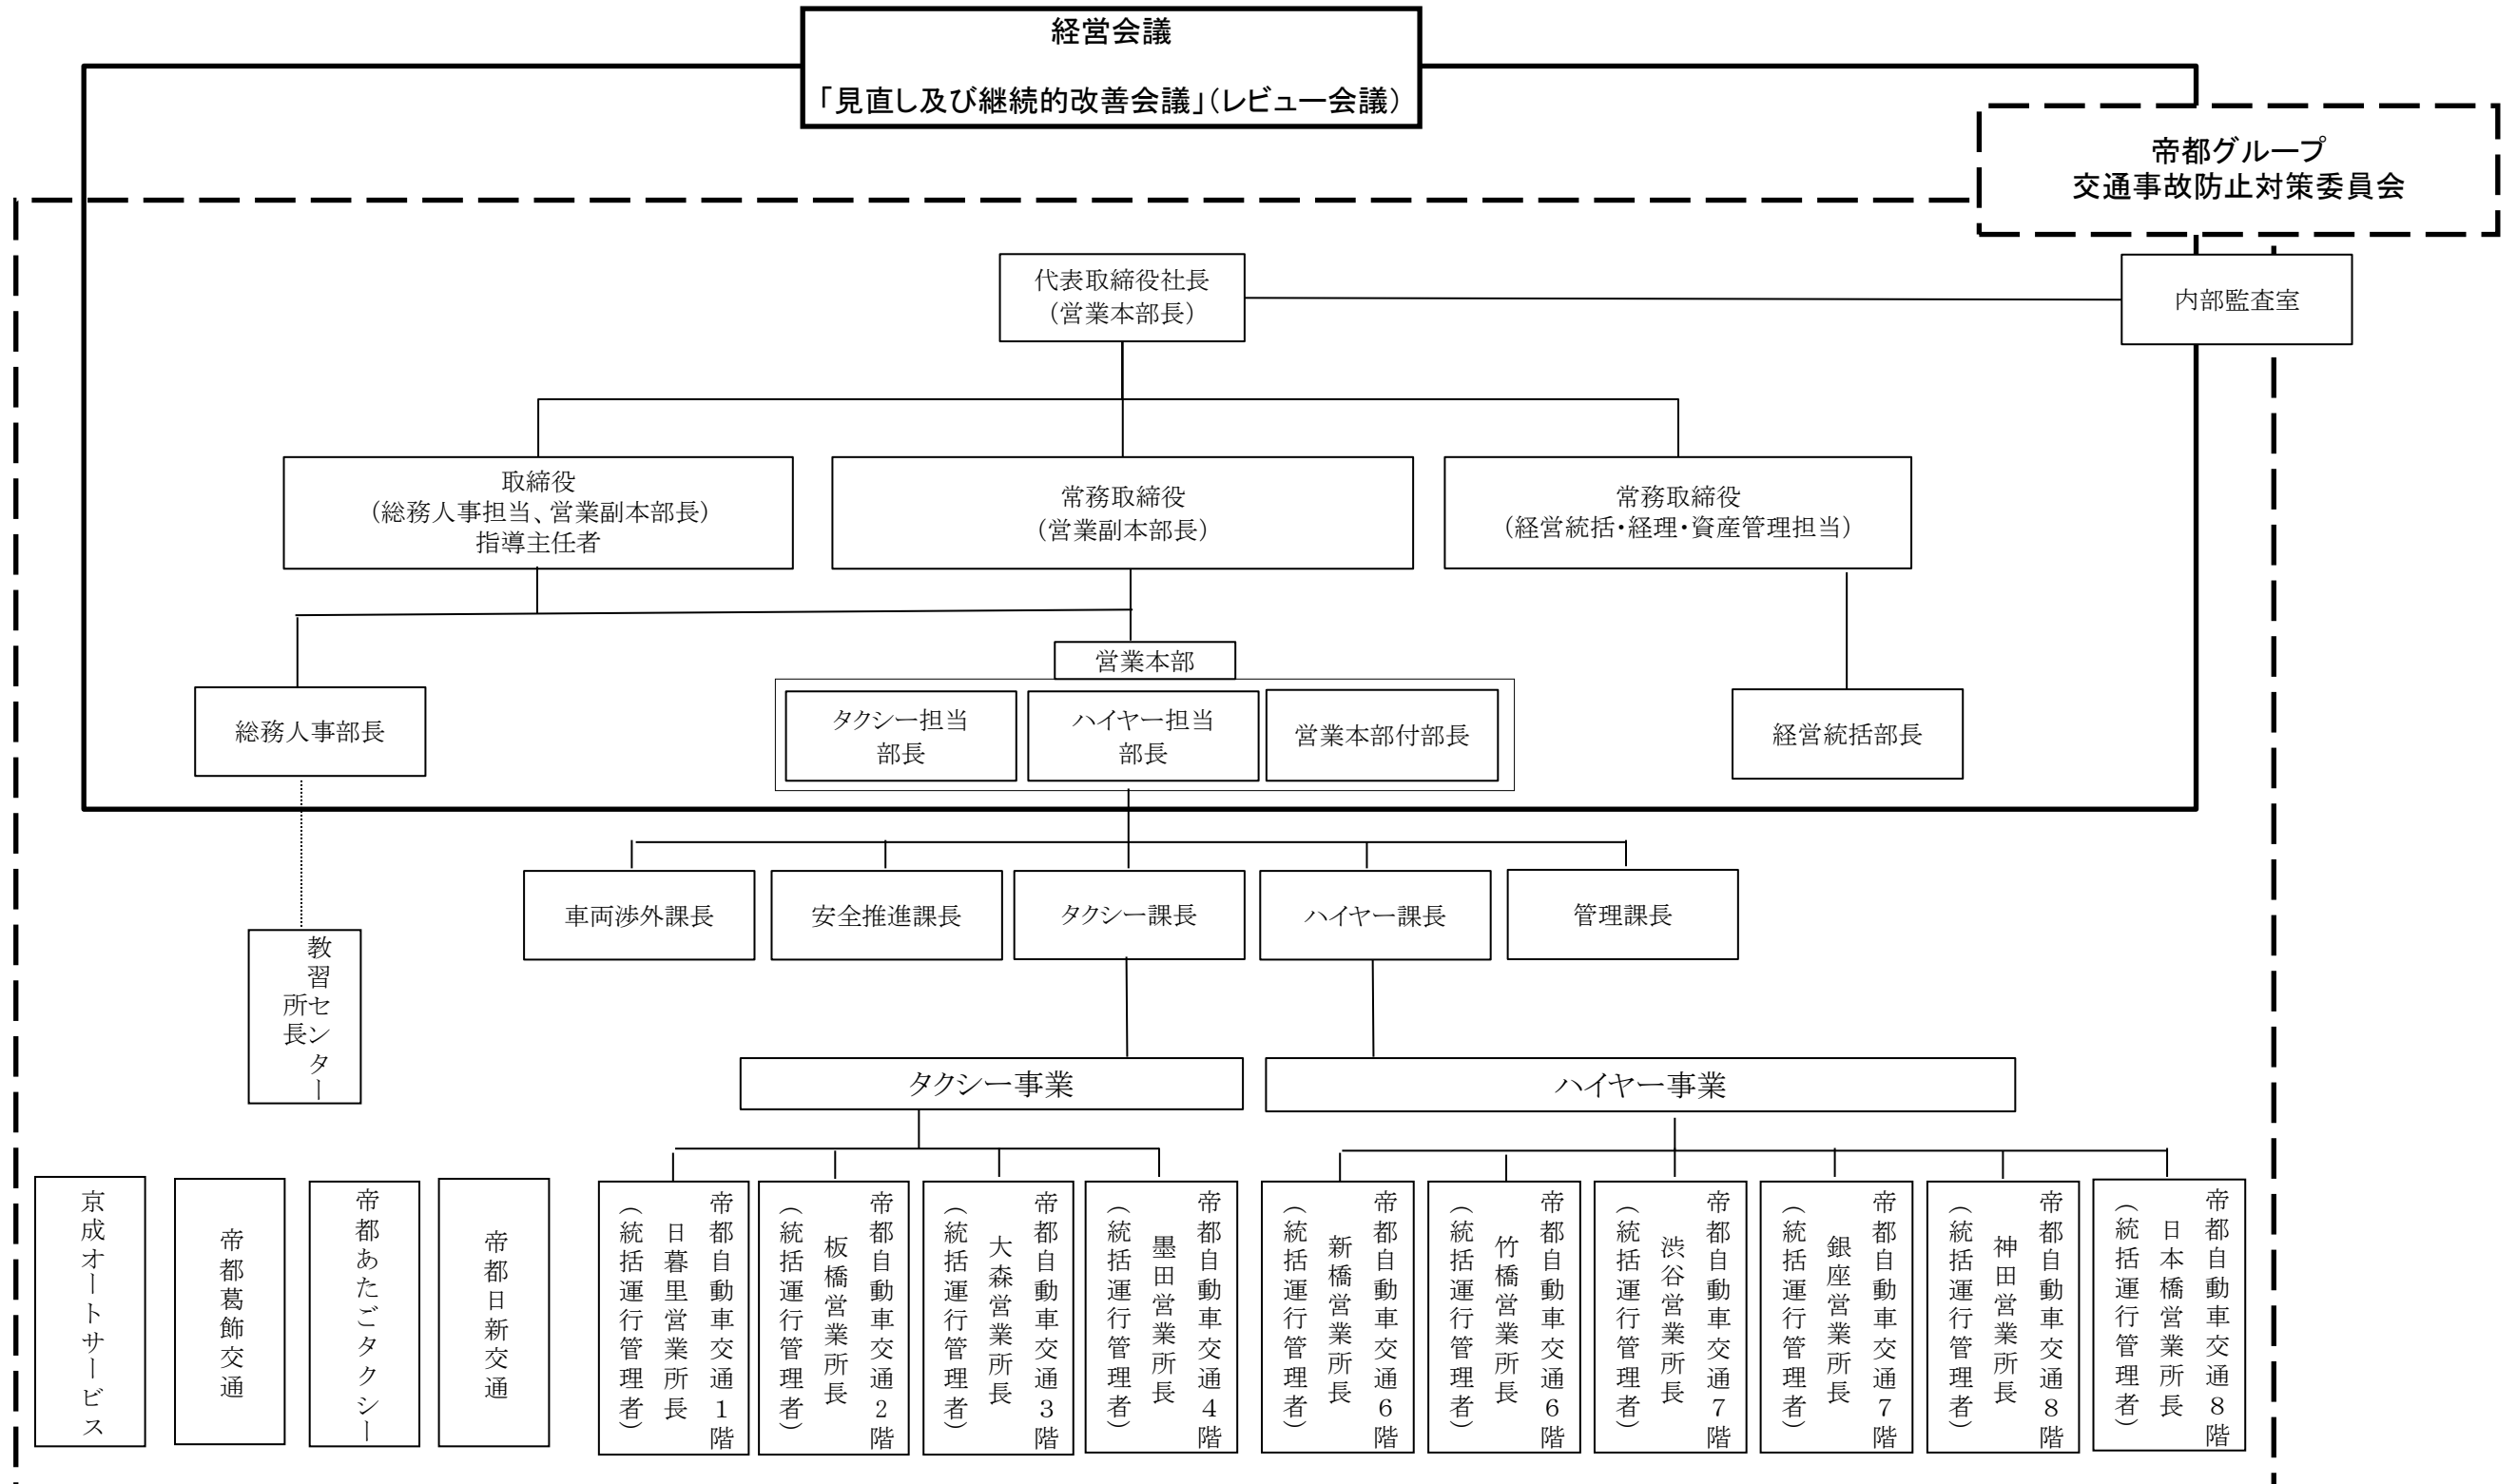

輸送の安全に関する組織体制図

帝都自動車交通株式会社

平成30年3月8日 現在

輸送の安全に関する指揮命令系統

帝都自動車交通株式会社
平成30年3月1日 現在