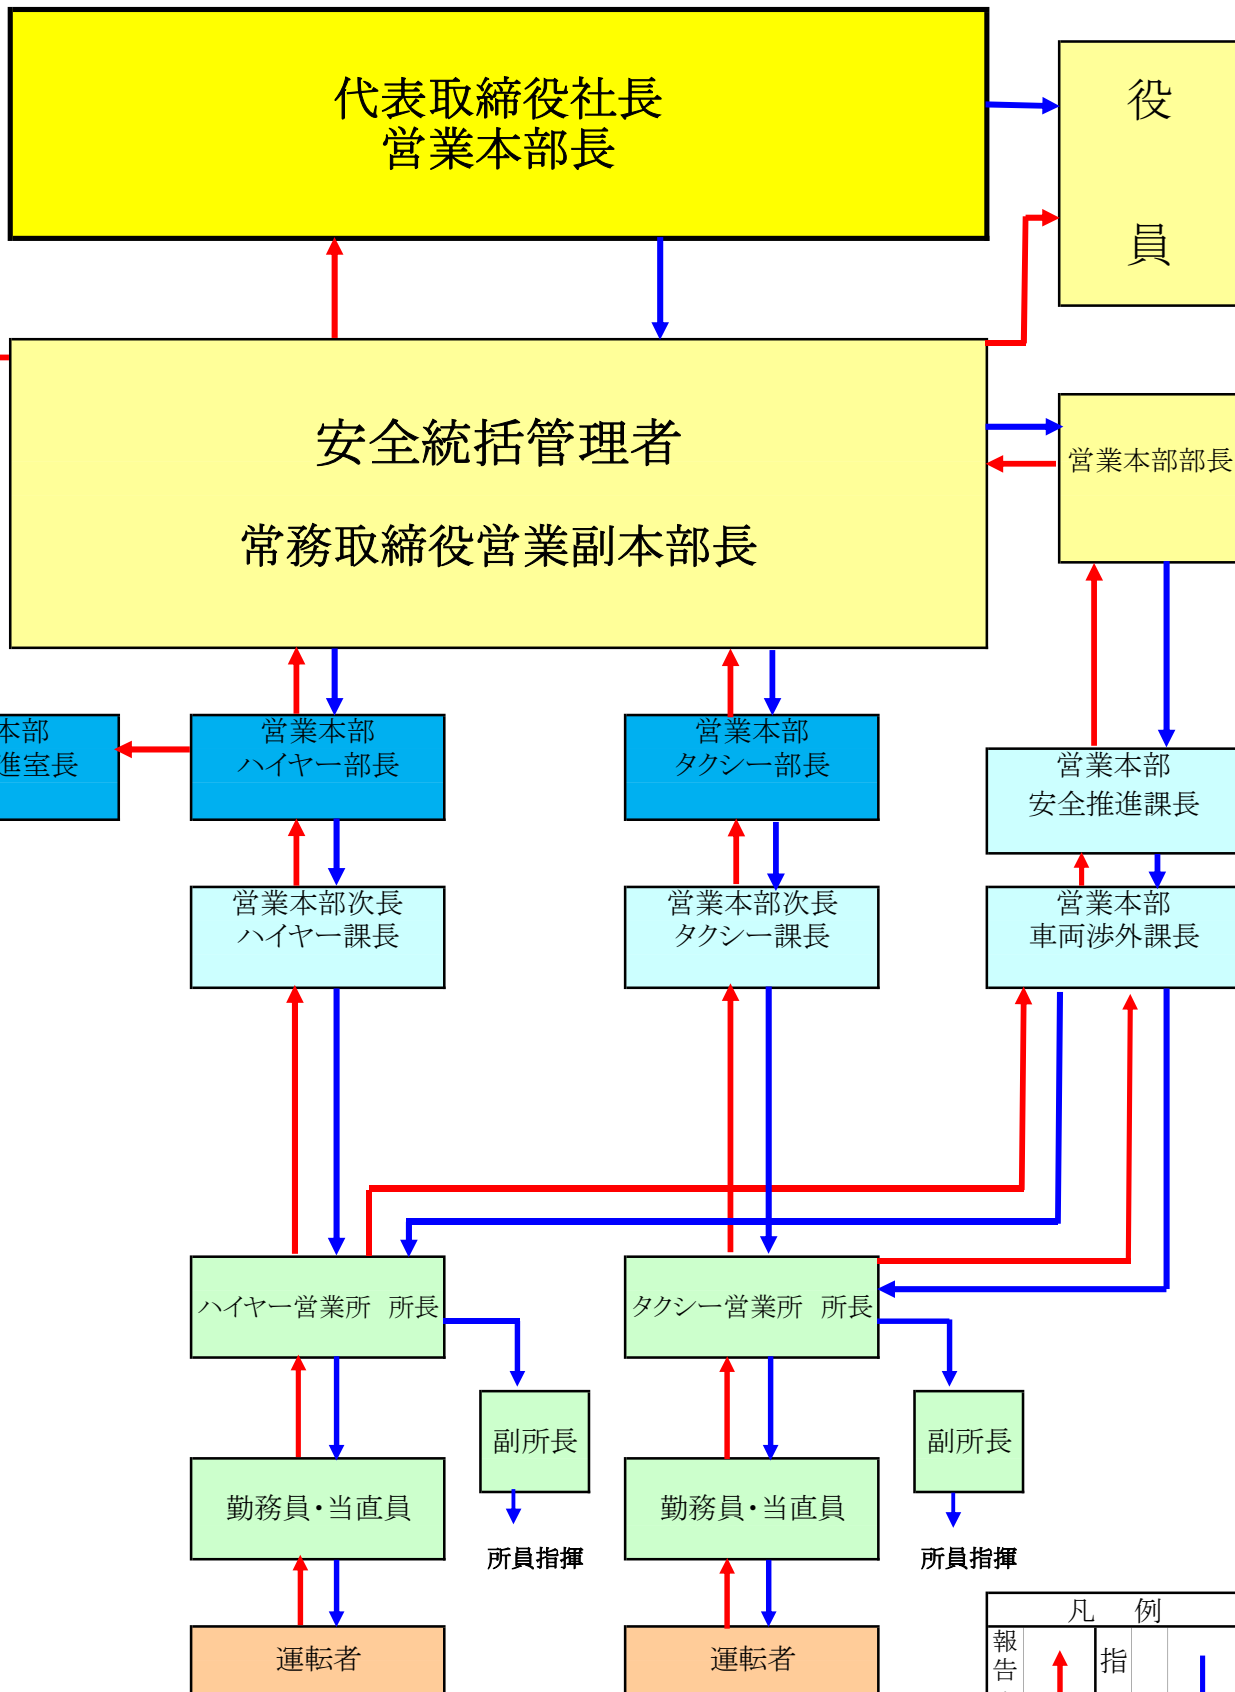

重大事故・重大事件発生等の連絡・指揮系統

東京運輸支局

凡 例	
報告・連絡	↑
指示	↓