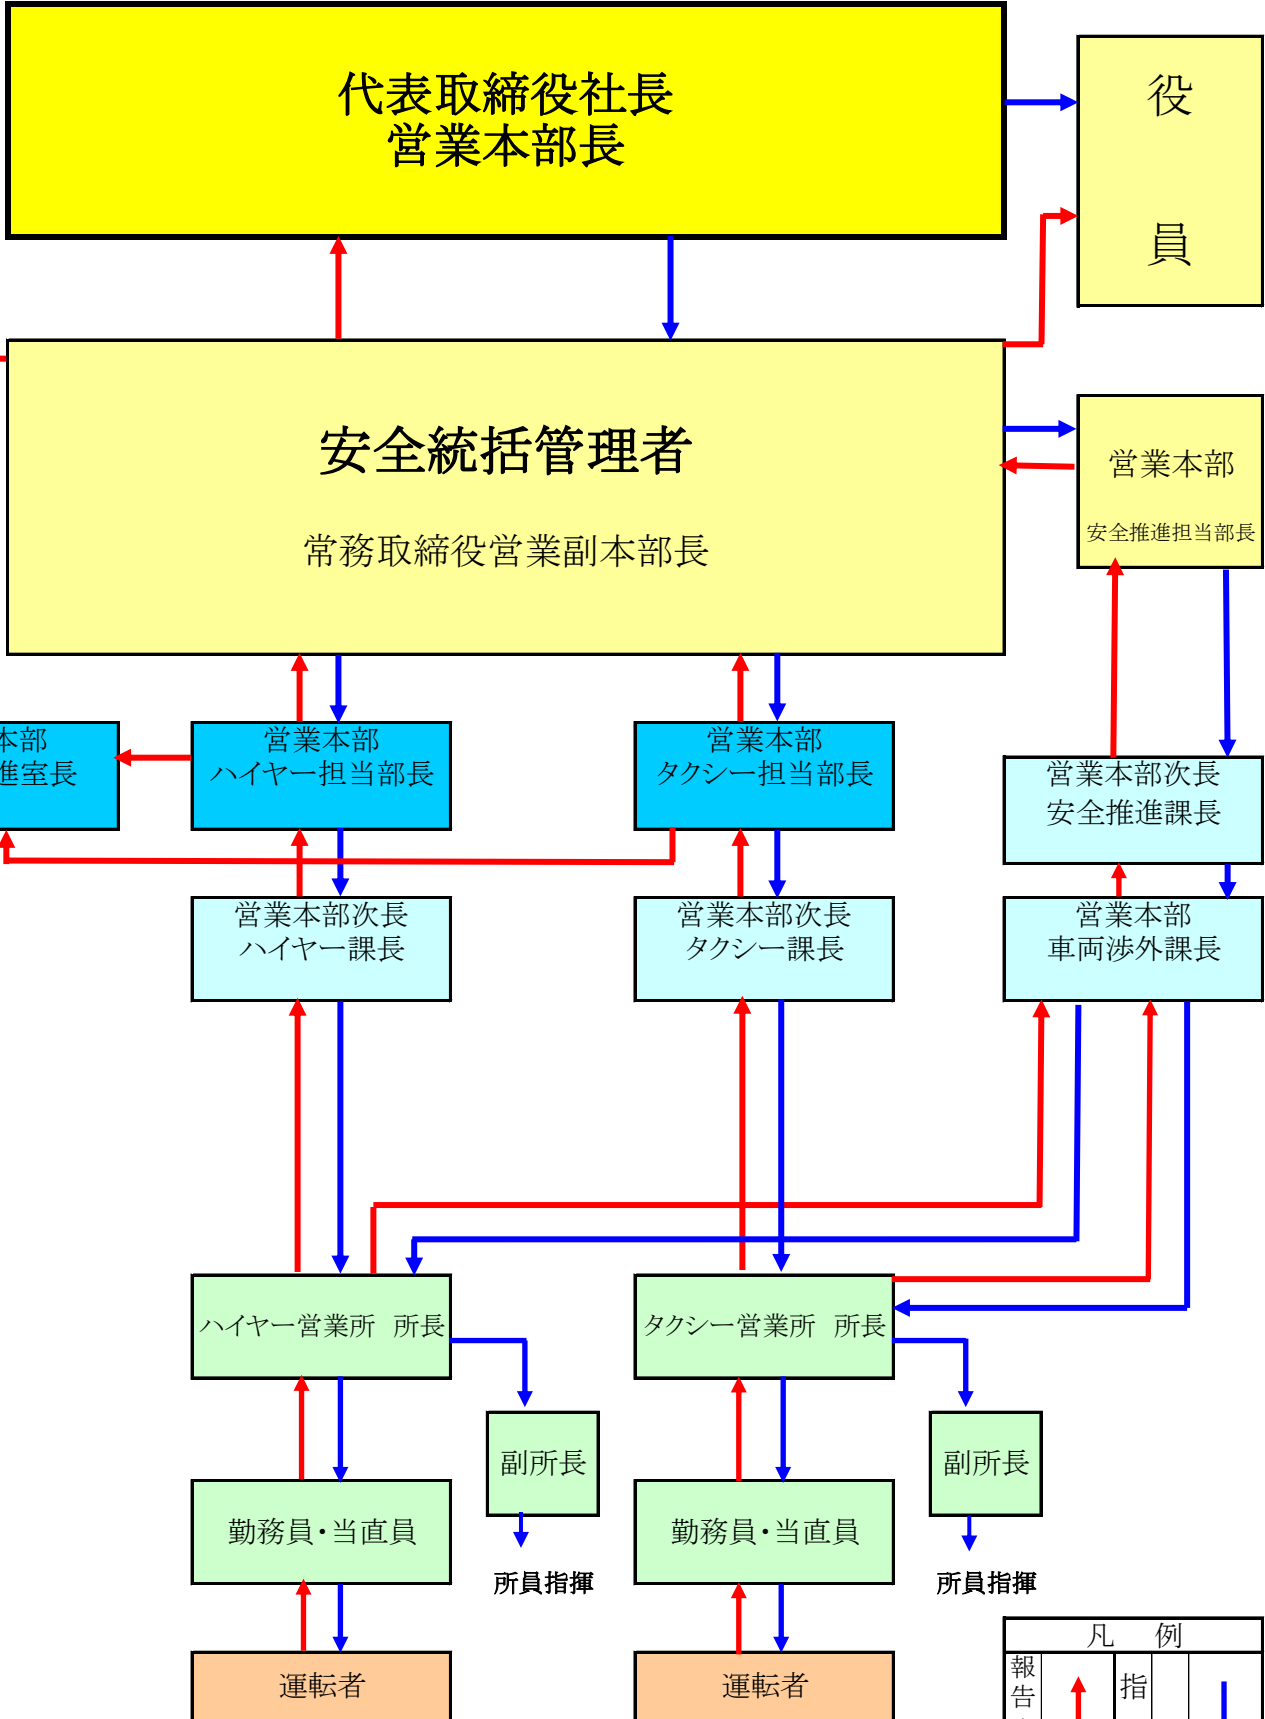

重大事故・重大事件発生等の連絡・指揮系統

東京運輸支局

凡 例			
報告・連絡	↑	指示	↓