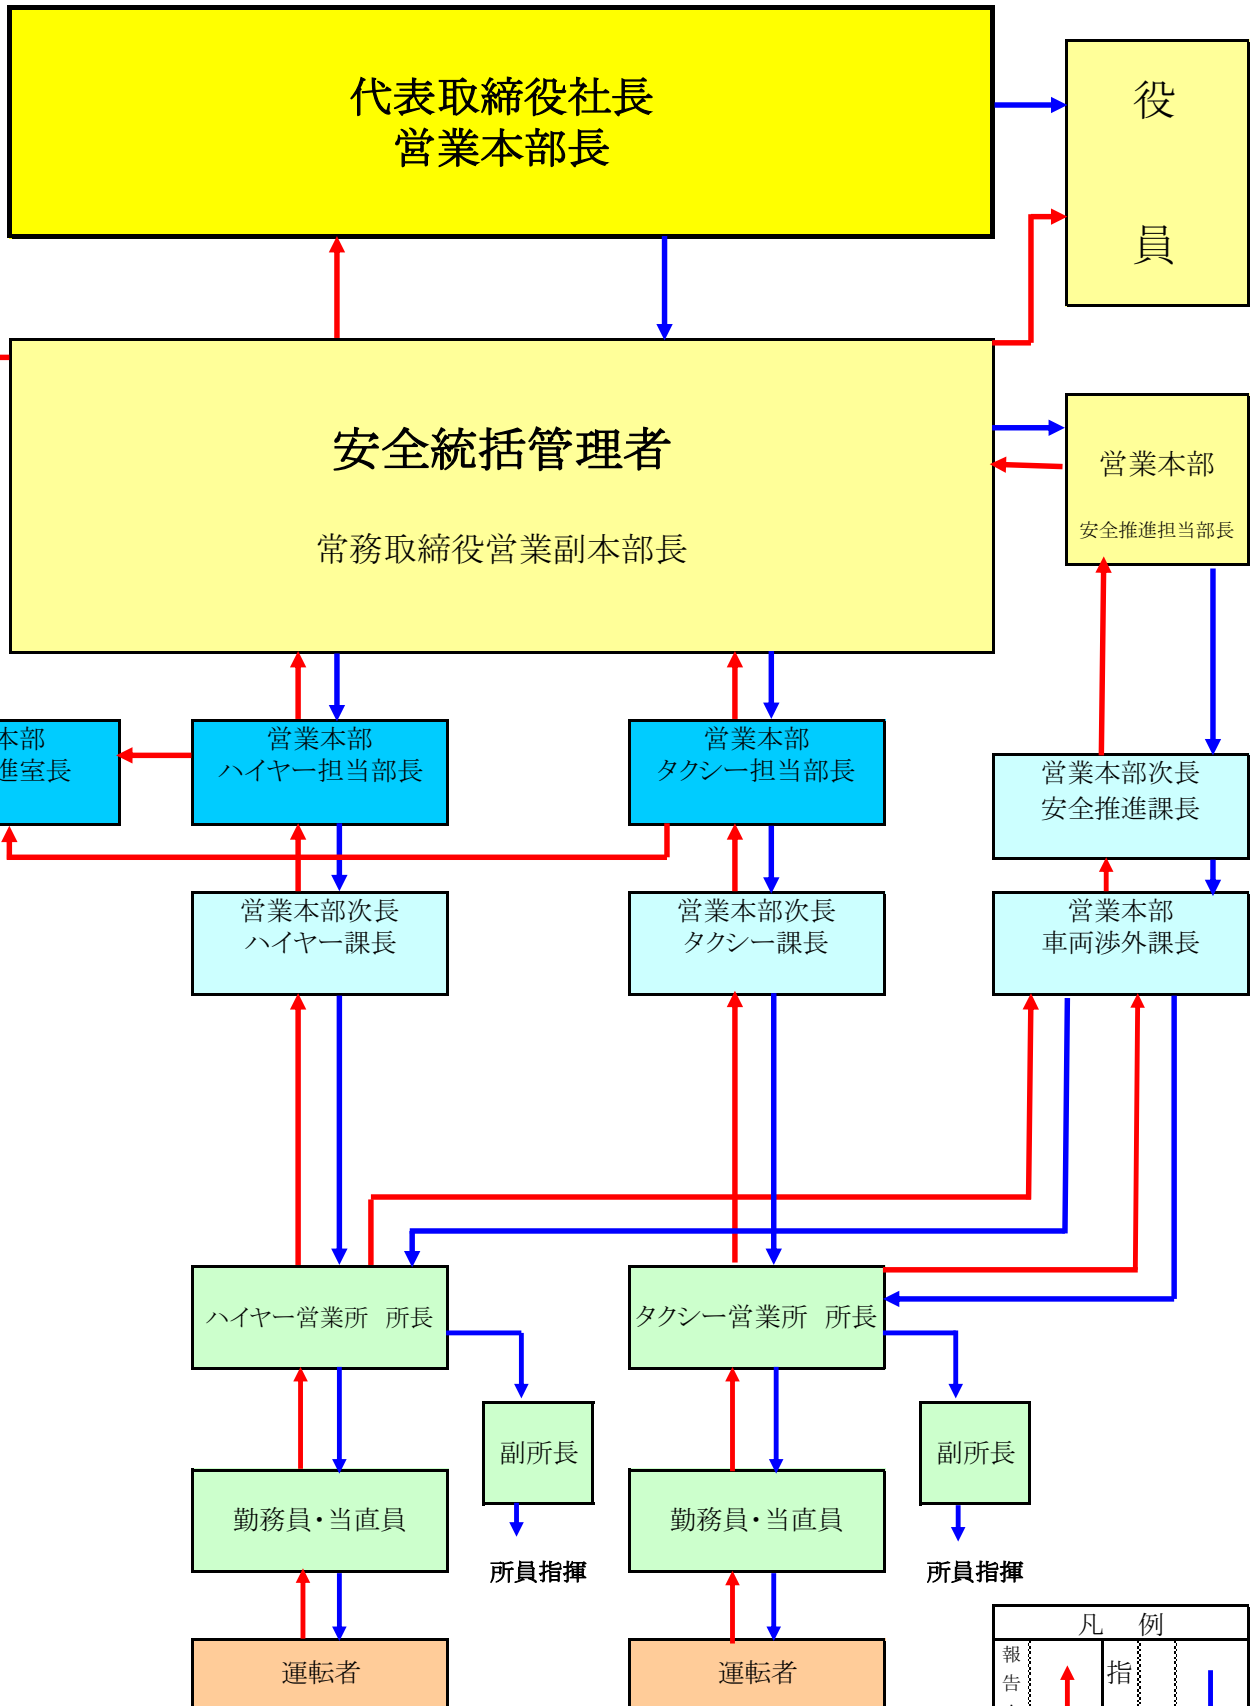

重大事故・重大事件発生等の連絡・指揮系統

東京運輸支局

| 凡 例 | |
|-------|---|
| 報告・連絡 | ↑ |
| 指示 | ↓ |