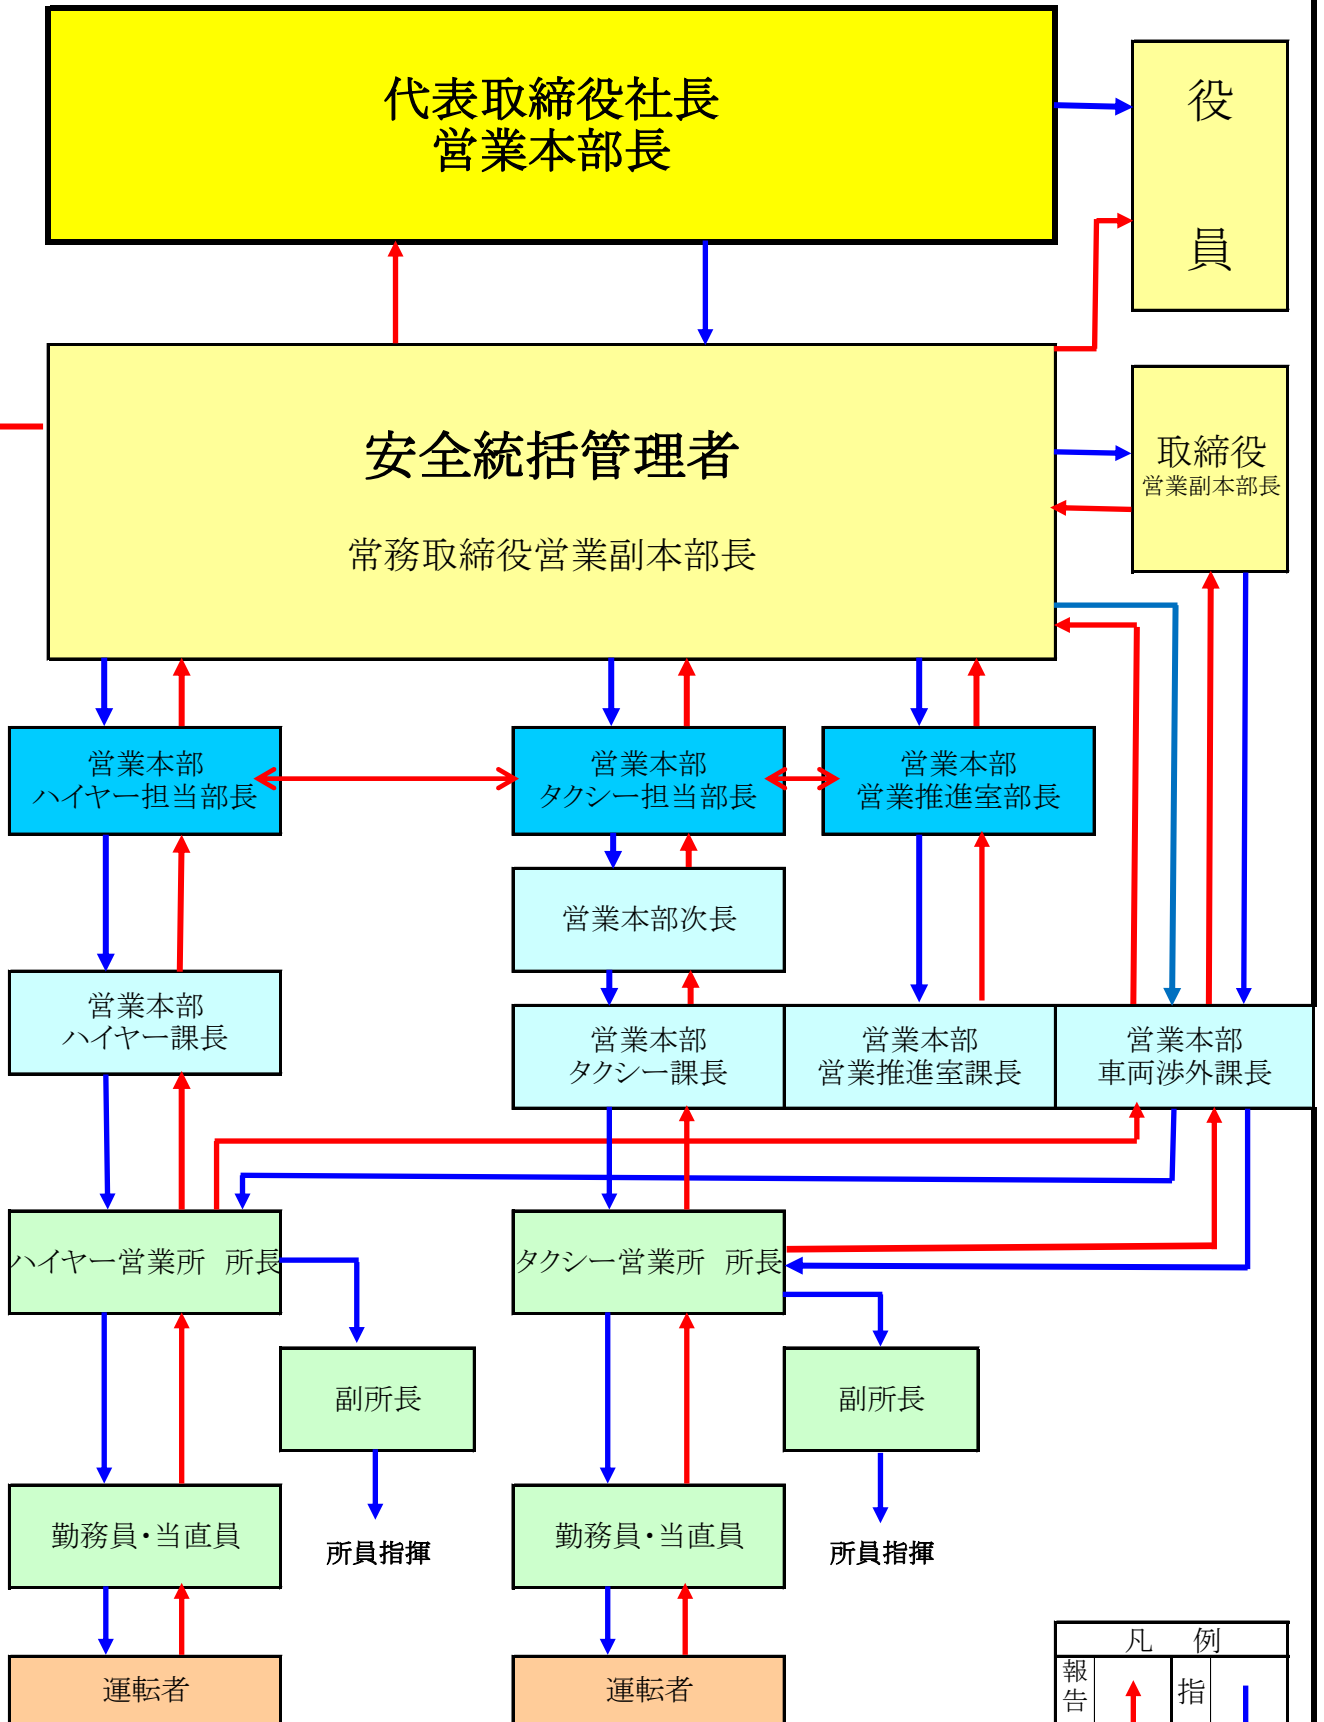

重大事故・特定重大事件発生時の連絡・指揮系統

東京運輸支局

| 凡 例 | |
|-------|---|
| 報告・連絡 | ↑ |
| 指示 | ↓ |